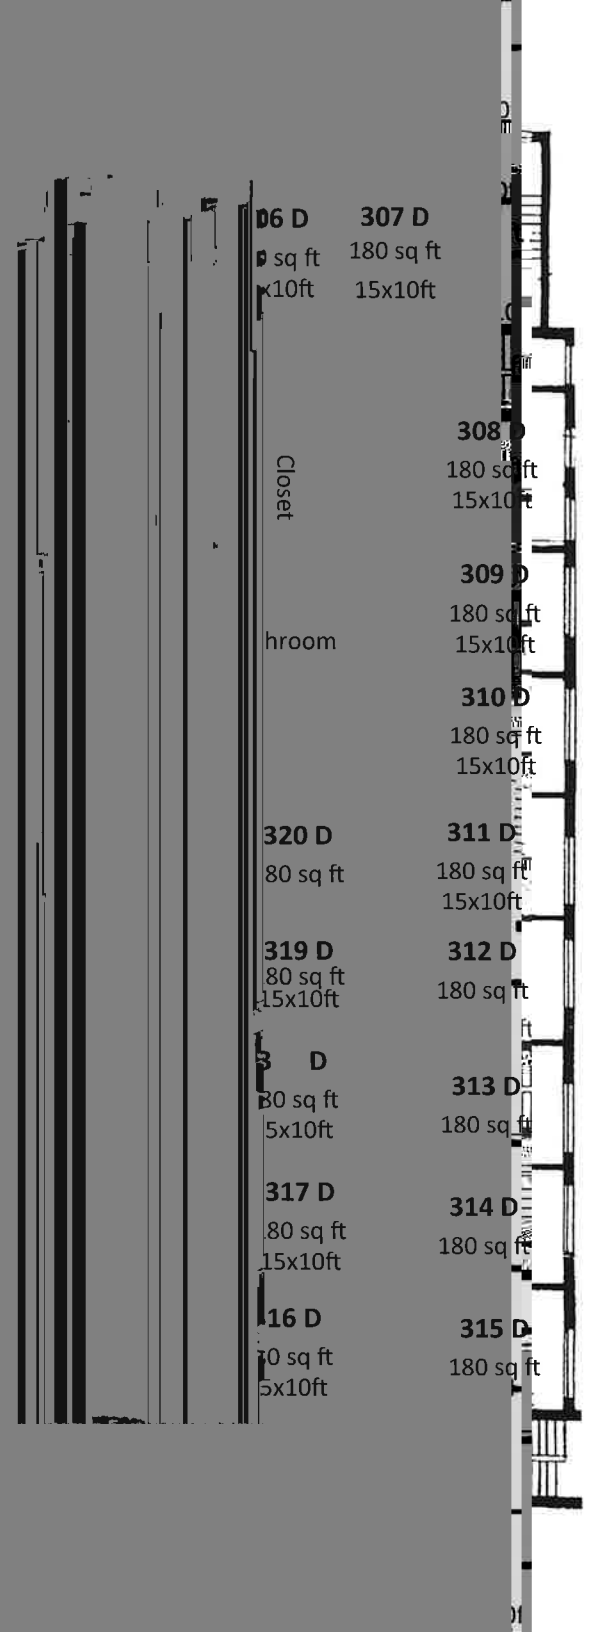

Lounge	301 D 180 sq ft 15x10ft	302 D 180 sq ft 15x10ft	303 D 180 sq ft 15x10ft	304 D 180 sq ft 15x10ft	305 D 180 sq ft 15x10ft	306 D 180 sq ft 15x10ft	307 D 180 sq ft 15x10ft
Bathroom		324 S 107 sq ft 15x10ft	323 D 180 sq ft 15x10ft	322 D 180 sq ft 15x10ft	321 D 180 sq ft 15x10ft	Bedroom	308 D 180 sq ft 15x10ft
	334 D 180 sq ft 15x10ft	325 D 180 sq ft 15x10ft					309 D 180 sq ft 15x10ft
	333 D 180 sq ft 15x10ft	326 D 180 sq ft 15x10ft					310 D 180 sq ft 15x10ft
	332 D 180 sq ft 15x10ft	327 D 180 sq ft 15x10ft					311 D 180 sq ft 15x10ft
	331 D 180 sq ft 15x10ft	328 D 180 sq ft					312 D 180 sq ft
	330 D 180 sq ft	329 D 180 sq ft 15x10ft					313 D 180 sq ft
							314 D 180 sq ft
							315 D 180 sq ft

THIRD FLOOR

5 0
10 0
20 0